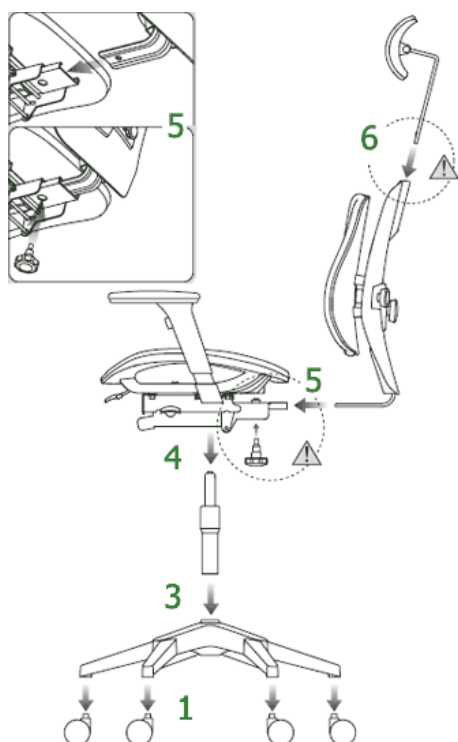

После вскрытия упаковки проверьте наличие в комплекте данных частей:

|               | комплектация  | ø80H | ø80N | ø60H | ø60N | ø50H | ø50N | ø30H | ø30N |
|---------------|---|------|------|------|------|------|------|------|------|
| Подголовник   |    | ○    |      | ○    |      | ○    |      | ○    |      |
| Спинка кресла |    | ○    | ○    |      |      | ○    | ○    |      |      |
|               |    |      |      | ○    |      |      |      | ○    |      |
|               |    |      |      |      | ○    |      |      |      | ○    |
| Сиденье       |   | ○    | ○    | ○    | ○    |      |      |      |      |
|               |  |      |      |      |      | ○    | ○    | ○    | ○    |

Газ-патрон

Монтажный винт для крепления спинки

6 колёс

Шестилучевая крестовина Y-формы

### Инструкция по сборке

1. Установите колёса в крестовину.
2. Поставьте крестовину на пол.
3. Вставьте цилиндр газ-патрона в соответствующее отверстие в центре крестовины.
4. Установите сиденье на газ-патрон, соединенный с крестовиной.
5. При помощи монтажного винта прикрепите спинку к основанию сиденья
6. Вставьте подголовник.
7. Проверьте работоспособность кресла.

# DUOREST® ALPHA

1. Регулировка подголовника по высоте и углу наклона
2. Спинка.
3. Регулятор спинки по ширине.
4. Регулятор спинки по высоте.
5. Регулировка подлокотников по углу наклона в горизонтальной плоскости.
6. Настройка подлокотников по высоте.
7. Регулировка кресла по высоте.
8. Регулировка жесткости качания.
9. Активизация работы механизма качания или жесткости фиксации спинки под углом к сиденью в 4-х точках.
10. Настройка глубины сиденья.
11. Монтажный винт крепления спинки к основанию сиденья.
12. Газ-патрон.
13. Крестовина на три луча Y-образной формы на шесть колес.
14. Шесть двойных колес с уретановым протектором.